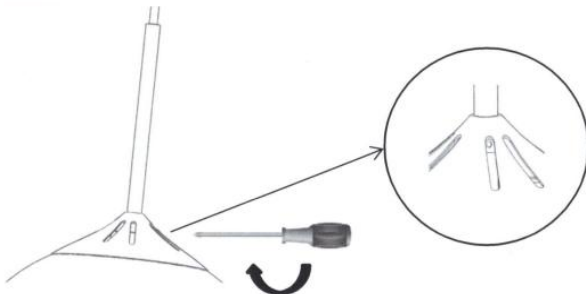

DC Light ApS
Handverkerbyen 10
DK-2670 Greve
Denmark

Globe Pendel

CE
EN60598/CEM2001/108/CE

RoHS
Compliant

Anslutn: 230V-50Hz
IK08-IP20
Temp: -20° C/+50° C
Sokkel: LED-COB
Ljuskälla: LED 30W/35W

1

Surface Installation

Ceiling box Installation

2

3

4

5