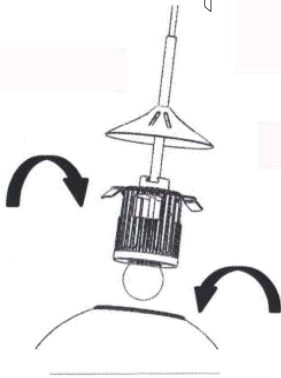

DC Light ApS
Handverkerbyen 10
DK-2670 Greve
Denmark

Globe Pendel

CE
EN60598/CEM2001/108/CE

RoHS
Compliant

Anslutn: 230V-50Hz
IK08-IP20
Temp: -20° C/+50° C
Sokkel: LED-COB
Ljuskälla: LED 30W/35W

1

Surface Installation

Ceiling box Installation

2

3

4

5