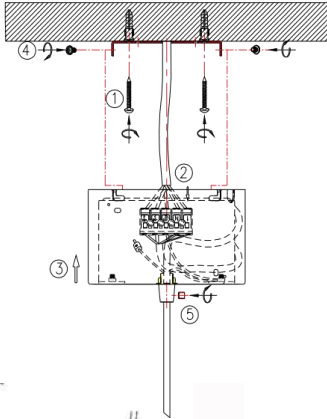

DC Light ApS
Handverkerbyen 10
DK-2670 Greve
Denmark

Globe Pendel

CE
EN60598/CEM2001/108/CE

RoHS
Compliant

Anslutn: 230V-50Hz
IK08-IP20
Temp: -20° C/+50° C
Sokkel: LED-COB
Ljuskälla: LED 30W/35W

1

Surface Installation