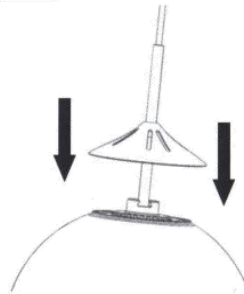

DC Light ApS
Handverkerbyen 10
DK-2670 Greve
Denmark

Globe Pendel

CE
EN60598/CEM2001/108/CE

RoHS
Compliant

Anslutn: 230V-50Hz
IK08-IP20
Temp: -20° C/+50° C
Sokkel: LED-COB
Ljuskälla: LED 30W/35W

1

Surface Installation

Ceiling box Installation

2

3

4

5